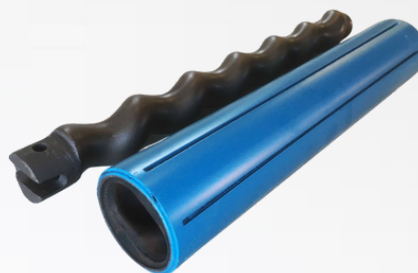

**PROMO LANCY**

**VIS / JAQUETTES**

**Lot VIS 2L6 perc fendue +  
JAQUETTE JAUNE 2L6  
8 FENTES- LANCY**

**Lot VIS 2L6 perc fendue +  
JAQUETTE BLEU 2L6  
6 FENTES- LANCY**

**À PARTIR DE 2 PIÈCES**

**À PARTIR DE 5 PIÈCES**