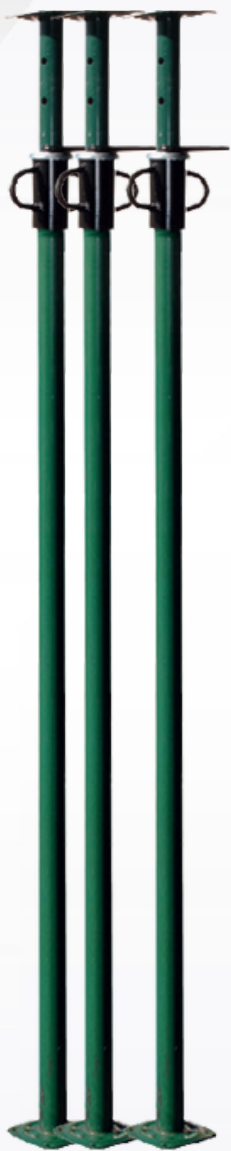

ÉTAIS STANDARDS

1.70 / 3 M

DESTOCKAGE

À PARTIR DE 30 PIÈCES

P.U HT

16.90 €

À PARTIR DE 60 PIÈCES

15.90 €

À PARTIR DE 120 PIÈCES

14.90 €

REF : P.4020.3016